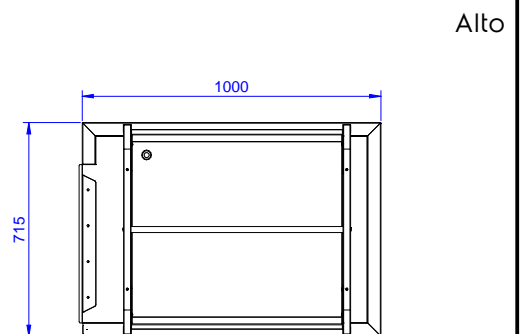

Descrizione

Articolo N°

Costruzione in acciaio inox AISI 304. Gambe tubolari a sezione quadrata 40x40 mm su piedini regolabili. Sottotelaio su tre lati. Dotato di una mensola per cesti, un foro di scarico con collare in gomma. Attacco al top di prelavaggio intermedio o alla rulliera sul lato sinistro. Direzione cestello: da destra a sinistra.

Accessori inclusi

- 1 x Mensola cestelli (2° livello) PNC 865375 per tavoli di cernita da 1000 mm

Accessori opzionali

- Raschietto a forma di mezzaluna PNC 855297 per lo sbarazzo
- Scorriavaso da 1000 mm PNC 865379
- Scivolo posate su scorriavaso PNC 865383
- Kit per fissaggio a pavimento di 2 gambe quadre composto da 2 piedini con flange e tasselli. PNC 865386
- Tavolo ponte rimovibile, 800 mm PNC 865418
- Tavolo ponte rimovibile con foro, 800 mm PNC 865419

Approvazione: _____

Informazioni chiave

Dimensioni esterne, larghezza:	
865414 (BHSTS100)	1000 mm
Dimensioni esterne, profondità:	715 mm
Dimensioni esterne, altezza:	1551 mm
Peso netto:	36 kg

D = Scarico acqua

Movimentazione Stoviglie
 Tavolo di cernita, carico destra vs sinistra, 1000x715 mm

L'azienda si riserva il diritto di apportare modifiche ai prodotti senza preavviso