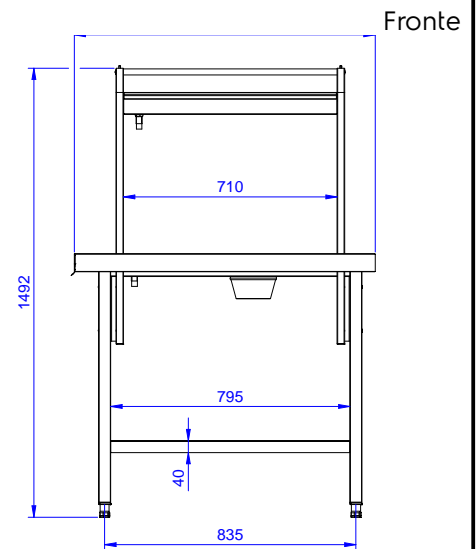

Descrizione

Articolo N°

Costruzione in acciaio inox AISI 304. Gambe tubolari a sezione quadrata 40x40 mm su piedini regolabili. Sottotelaio su tre lati. Dotato di una mensola per cesti, un foro di scarico con collare in gomma. Attacco al top di prelavaggio intermedio o alla rulliera sul lato sinistro. Direzione cestello: da destra a sinistra.

Costruzione

- Tutte le superfici lisce con finitura lucida.
- Connessione al tavolo con bordi in rilievo su tutto il perimetro per evitare che le posate possano cadere durante il servizio.
- Costruito in acciaio inox AISI 304 con gambe in tubolare da 40x40mm.
- Tavolo di sbarazzo con sovrastruttura inclinabile da entrambi i lati.
- Collegamento dal lato.
- Un foro di scarico con collare in gomma.
- Disponibili come optional: scorriavaso, raschietto per lo sbarazzo e ripiano per cesti/piatti.

Accessori inclusi

- 1 x Mensola cestelli (2° livello) PNC 865375 per tavoli di cernita da 1000 mm

Accessori opzionali

- Raschietto a forma di mezzaluna PNC 855297 per lo sbarazzo
- Scorriavaso da 1000 mm PNC 865379
- Scivolo posate su scorriavaso PNC 865383
- Kit per fissaggio a pavimento di 2 gambe quadre composto da 2 piedini con flange e tasselli. PNC 865386
- Tavolo ponte rimovibile, 800 mm PNC 865418
- Tavolo ponte rimovibile con foro, 800 mm PNC 865419

Approvazione: _____

Informazioni chiave

Dimensioni esterne, larghezza:	
865414 (BHSTS100)	1000 mm
Dimensioni esterne, profondità:	715 mm
Dimensioni esterne, altezza:	1551 mm
Peso netto:	36 kg

D = Scarico acqua