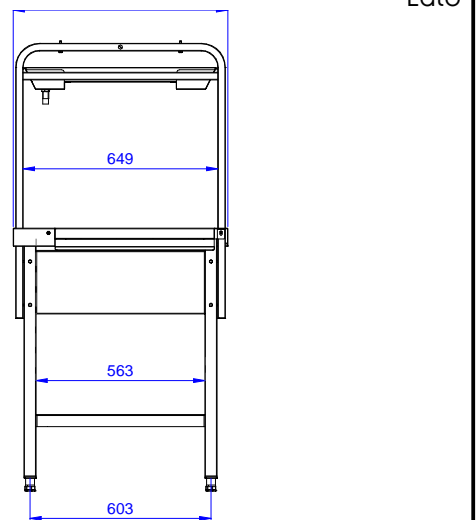

Descrizione

Articolo N°

Costruzione in acciaio inox AISI 304. Gambe tubolari a sezione quadrata 40x40 mm su piedini regolabili. Sottotelaio su tre lati. Dotato di una mensola per cesti, un foro di scarico con collare in gomma. Attacco al top di prelavaggio intermedio o alla rulliera sul lato sinistro. Direzione cestello: da destra a sinistra.

Costruzione

- Tutte le superfici lisce con finitura lucida.
- Connessione al tavolo con bordi in rilievo su tutto il perimetro per evitare che le posate possano cadere durante il servizio.
- Costruito in acciaio inox AISI 304 con gambe in tubolare da 40x40mm.
- Tavolo di sbarazzo con sovrastruttura inclinabile da entrambi i lati.
- Collegamento dal lato.
- Un foro di scarico con collare in gomma.
- Disponibili come optional: scorriavaso, raschietto per lo sbarazzo e ripiano per cesti/piatti.

Accessori inclusi

- 1 x Mensola cestelli (2° livello) PNC 865375 per tavoli di cernita da 1000 mm

Accessori opzionali

- Raschietto a forma di mezzaluna PNC 855297 per lo sbarazzo
- Scorriavaso da 1000 mm PNC 865379
- Scivolo posate su scorriavaso PNC 865383
- Kit per fissaggio a pavimento di 2 gambe quadre composto da 2 piedini con flange e tasselli. PNC 865386
- Tavolo ponte rimovibile, 800 mm PNC 865418
- Tavolo ponte rimovibile con foro, 800 mm PNC 865419

Approvazione: _____

Informazioni chiave

Dimensioni esterne, larghezza:	
865414 (BHSTS100)	1000 mm
Dimensioni esterne, profondità:	715 mm
Dimensioni esterne, altezza:	1551 mm
Peso netto:	36 kg

D = Scarico acqua